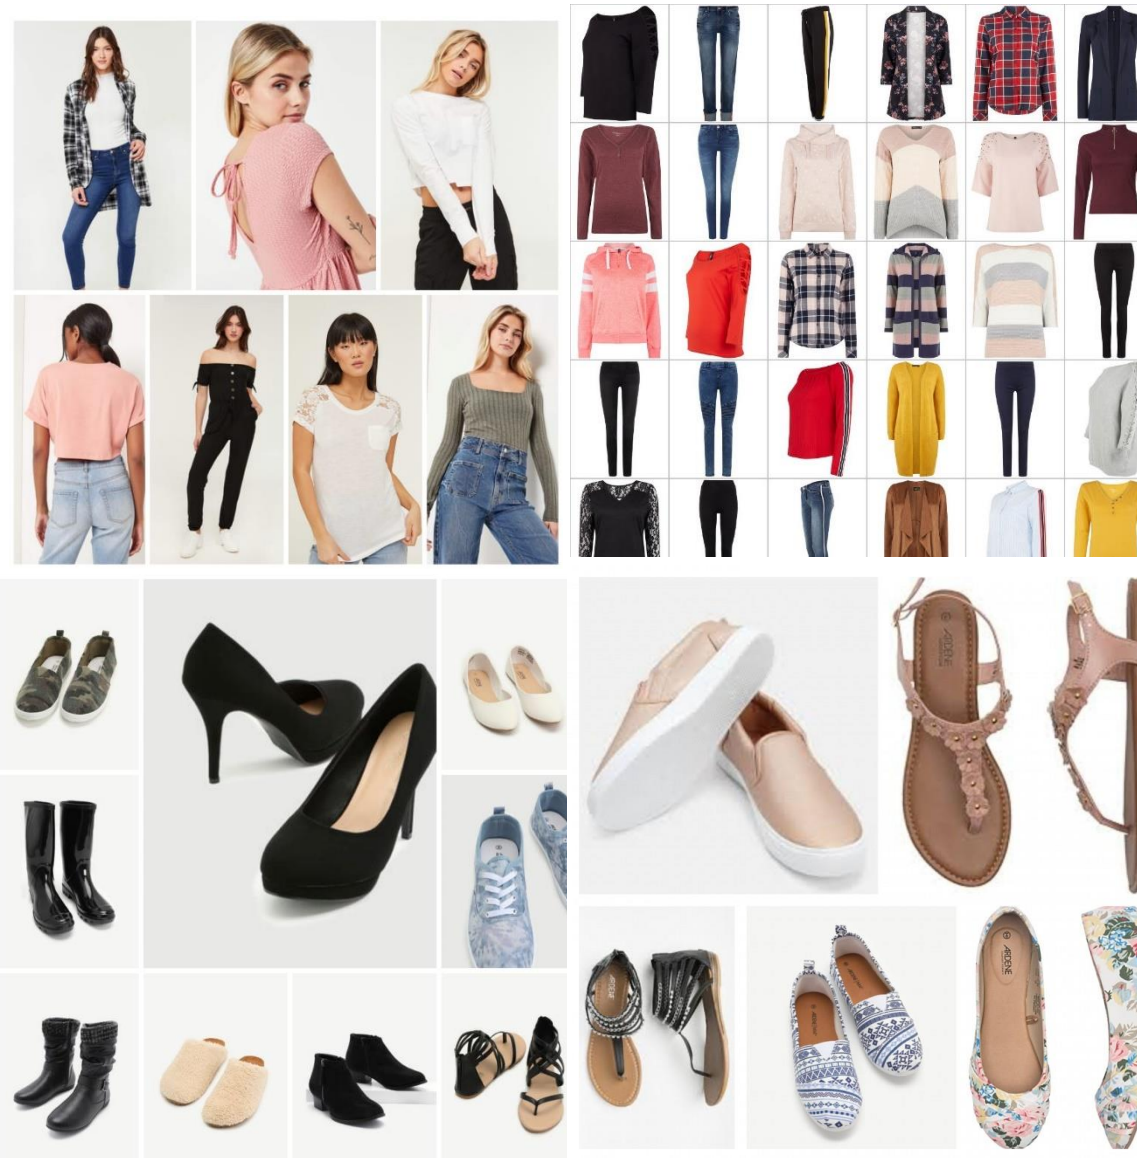

[SEE IN BIJUUMODA.COM](http://www.bijuymoda.com)

Marcas Europeas Ardene, Naf Naf, PAPFAR, GIMMER, HABRO, LH Andre, Kookia, Golaimen, One Colors, Cubus, Jean Pascal, etc