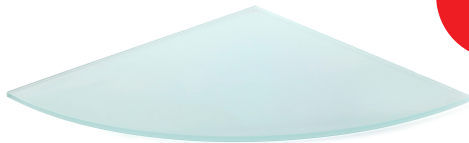

ESTANTE DE CRISTAL CON ACABADO MATE

Qty:
458

Estante de cristal mate
Matt crystal glass shelf
Tablette en verre mat

REF. 0C3030006008107