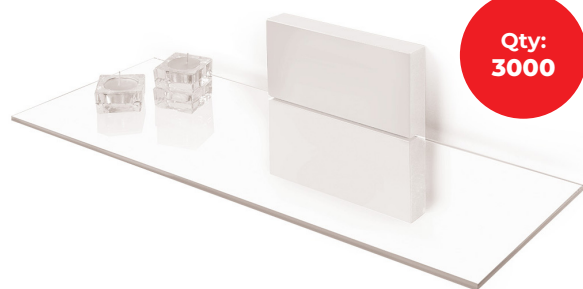

1 PORTA ESTANTE EN DM BLANCO

Qty:
3000

REF. 000456030000107