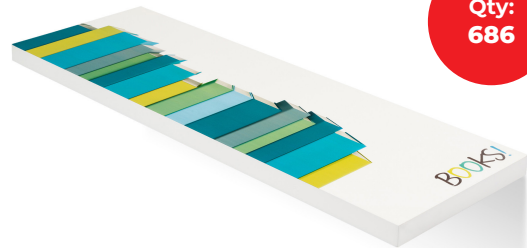

ESTANTE ATAMBORADO DE LIBROS

Qty:
686

Estante atamorado en DM Ilustrado
Illustrated MDF honeycomb shelf
Tablette nid d'abeille en DM Illustré

REF. 0ATD75025Y00007