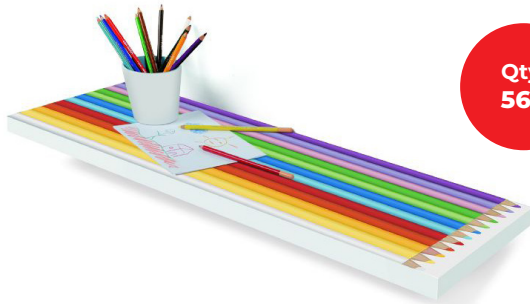

REF. 0ATD75025V00007

ESTANTE ATAMBORADO DE COLORES

Qty:
761

Estante atamorado en DM Ilustrado
Illustrated MDF honeycomb shelf
Tablette nid d'abeille en DM Illustré

REF. 0ATD75025W00007

ESTANTE ATAMBORADO DE LÁPICES