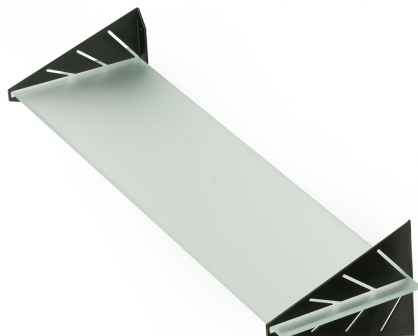

2 ESCUADRA ARROW DE ACERO NEGRO MATE

Qty:
1253

Escuadra en acero Negro Mate
Matt black steel angle brackets
Équerre décoratif en acier Noir mat

REF. 001471150001802