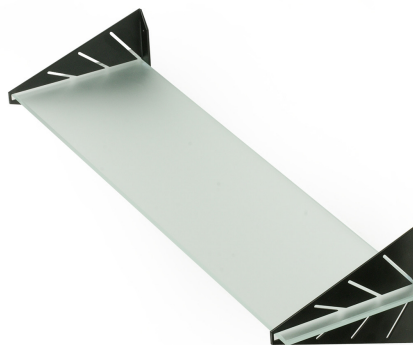

41.472u.

Coste por unidad
Cost per unit
Coût à l'unité

1,20€/u.

↓ 80,1%

2 ESCUADRA ARROW DE ACERO BLANCO MATE

Qty:
1036

Escuadra en acero Blanco Mate
Matte white steel angle brackets
Équerre décoratif en acier Blanc mat

REF. 001471120001702

2 ESCUADRA ARROW DE ACERO NEGRO MATE

Qty:
1430

Escuadra en acero Negro Mate
Matt black steel angle brackets
Équerre décoratif en acier Noir mat

REF. 001471120001802

2 ESCUADRA ARROW DE ACERO CROMADO MATE

Qty:
1090

Escuadra en acero Cromo Mate Líquido
Liquid matte chrome steel angle brackets
Équerre décoratif en acier Chrome mat liquide

REF. 001471120003802

2 ESCUADRA ARROW DE ACERO BLANCO MATE

Qty:
881

Escuadra en acero Blanco Mate
Matte white steel angle brackets
Équerre décoratif en acier Blanc mat