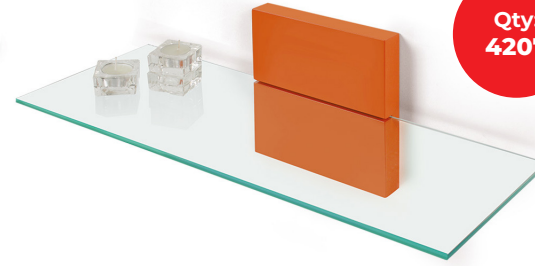

1 PORTA ESTANTE EN DM NARANJA

Qty:
4207

REF. 000456030001607