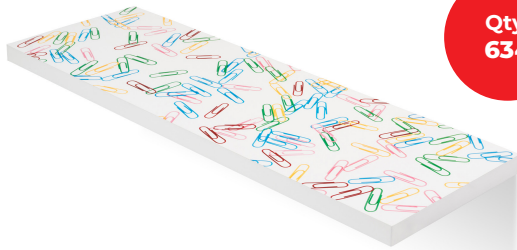

REF. F6025A018008807

ESTANTE ATAMBORADO FLOREADO

Qty:
482

Estante atamborado en DM Ilustrado
Illustrated MDF honeycomb shelf
Tablettes nid d'abeille en DM Illustré

REF. 0ATD75025T00107

ESTANTE ATAMBORADO DE FRESAS

Qty:
619

Estante atamborado en DM Ilustrado
Illustrated MDF honeycomb shelf
Tablette nid d'abeille en DM Illustré

REF. 0ATD75025U00007

ESTANTE ATAMBORADO DE CLIPS

Qty:
634

Estante atamorado en DM Ilustrado
Illustrated MDF honeycomb shelf
Tablette nid d'abeille en DM Illustré