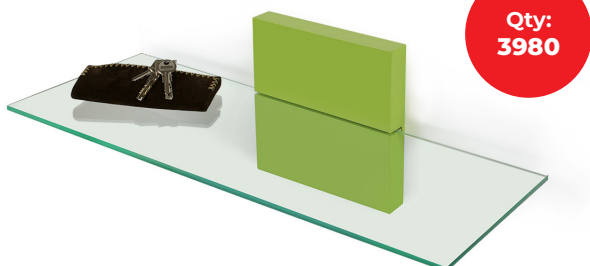

REF. 000456030000307

1 PORTA ESTANTE EN DM ROJO

Qty:
2816

Porta estante en DM Rojo
 Red MDF fixed shelf support
 Support en DM Rouge

REF. 000456030000407

1 PORTA ESTANTE EN DM PISTACHO

Qty:
3980

Porta estante en DM Pistacho
 Pistachio MDF fixed shelf support
 Support en DM Pistache