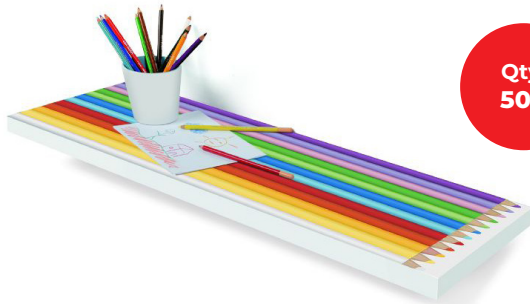

ESTANTE ATAMBORADO DE LÁPICES

Qty:
500

Estante atamborado en DM Ilustrado
Illustrated MDF honeycomb shelf
Tablette nid d'abeille en DM Illustré

REF. 0ATD75025X00007