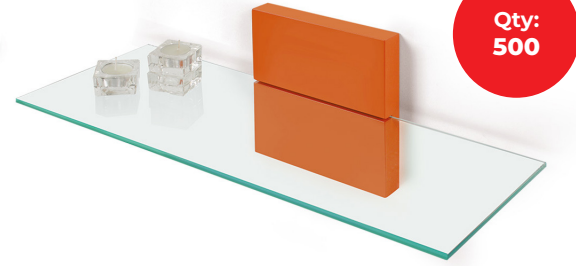

1 PORTA ESTANTE EN DM NARANJA

Qty:
500

Porta estante en DM Naranja
Orange MDF fixed shelf support
Support en DM Orange

REF. 000456030001607