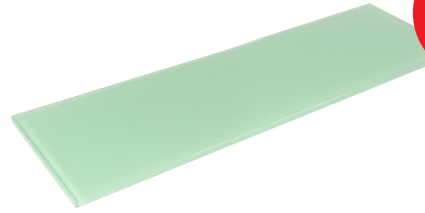

ESTANTE DE CRISTAL CON ACABADO VERDE AGUAMARINA

Qty:
500

Estante de cristal Verde aguamarina
Aqua green glass shelf
Tablette en verre Vert aqua

REF. 0C4512006010707