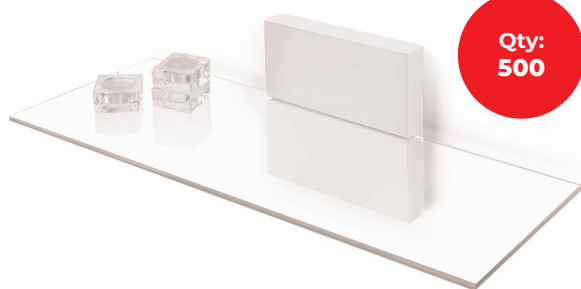

1 PORTA ESTANTE EN DM BLANCO

Qty:
500

Porta estante en DM Blanco
White MDF fixed shelf support
Support en DM Blanc

REF. 000456030000107