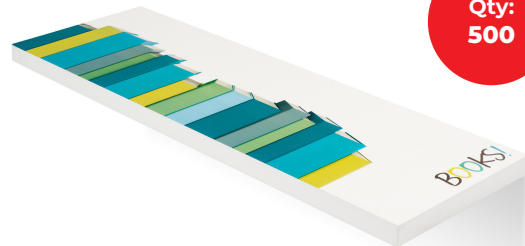

ESTANTE ATAMBORADO DE LIBROS

Qty:
500

Estante atamborado en DM Ilustrado
Illustrated MDF honeycomb shelf
Tablette nid d'abeille en DM Illustré

REF. 0ATD75025Y00007