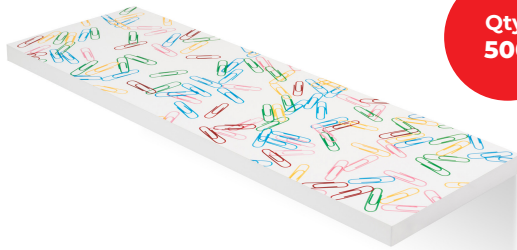

ESTANTE ATAMBORADO DE CLIPS

Qty:
500

Estante atamborado en DM Ilustrado
Illustrated MDF honeycomb shelf
Tablette nid d'abeille en DM Illustré

REF. 0ATD75025V00007