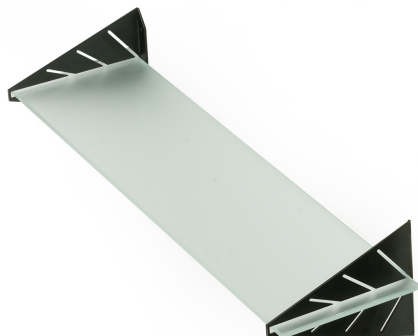

2 ESCUADRA ARROW DE ACERO NEGRO MATE

Qty:
500

Escuadra en acero Negro Mate
Matt black steel angle brackets
Équerre décoratif en acier Noir mat

REF. 001471150001802