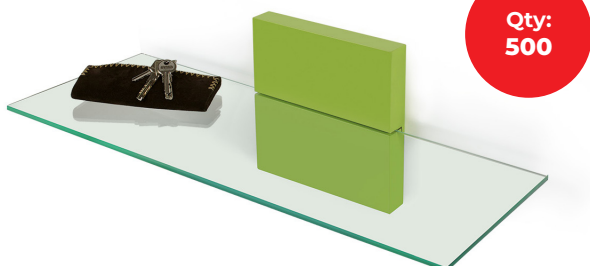

1 PORTA ESTANTE EN DM PISTACHO

Qty:
500

Porta estante en DM Pistacho
Pistachio MDF fixed shelf support
Support en DM Pistache

REF. 000456030000707