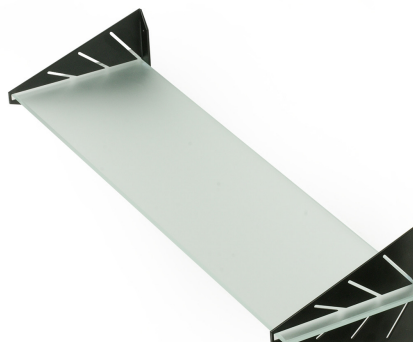

2 ESCUADRA ARROW DE ACERO NEGRO MATE

Qty:
500

Escuadra en acero Negro Mate
Matt black steel angle brackets
Équerre décoratif en acier Noir mat

REF. 001471120001802