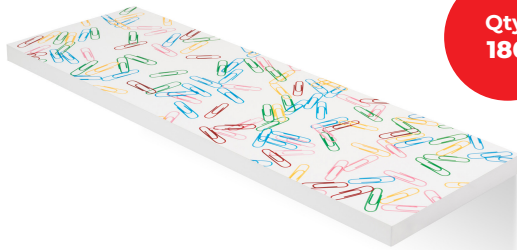

REF. F6025A018008807

ESTANTE ATAMBORADO FLOREADO

Qty:
180

Estante atamborado en DM Ilustrado
Illustrated MDF honeycomb shelf
Tablettes nid d'abeille en DM Illustré

REF. 0ATD75025T00107

ESTANTE ATAMBORADO DE FRESAS

Qty:
180

Estante atamborado en DM Ilustrado
Illustrated MDF honeycomb shelf
Tablette nid d'abeille en DM Illustré

REF. 0ATD75025U00007

ESTANTE ATAMBORADO DE CLIPS

Qty:
180

Estante atamorado en DM Ilustrado
Illustrated MDF honeycomb shelf
Tablette nid d'abeille en DM Illustré