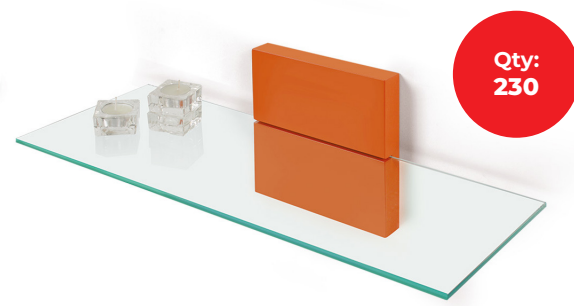

1 PORTA ESTANTE EN DM NARANJA

Porta estante en DM Naranja
Orange MDF fixed shelf support
Support en DM Orange

REF. 000456030001607