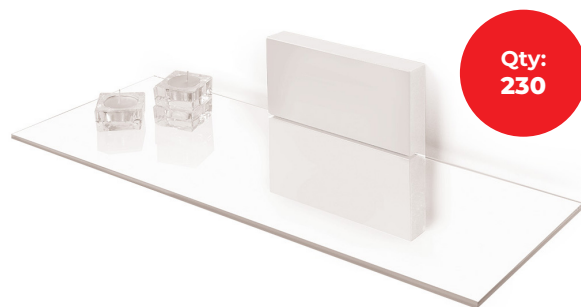

1 PORTA ESTANTE EN DM BLANCO

Porta estante en DM Blanco
White MDF fixed shelf support
Support en DM Blanc

REF. 000456030000107