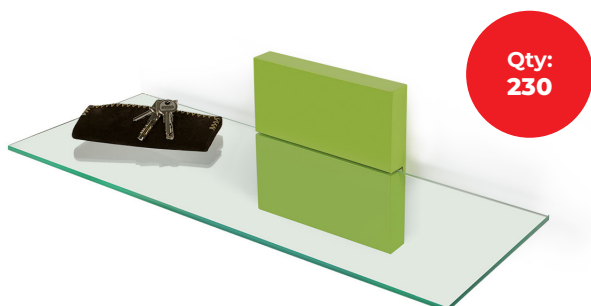

REF. 000456030000307

1 PORTA ESTANTE EN DM ROJO

Porta estante en DM Rojo
Red MDF fixed shelf support
Support en DM Rouge

REF. 000456030000407

1 PORTA ESTANTE EN DM PISTACHO

Porta estante en DM Pistacho
Pistachio MDF fixed shelf support
Support en DM Pistache