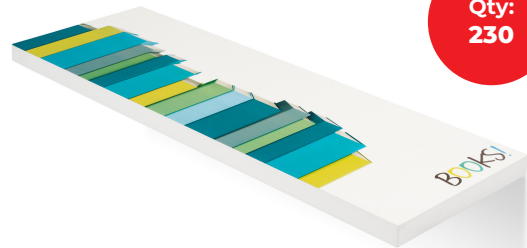

ESTANTE ATAMBORADO DE LIBROS

Qty:
230

Estante atamorado en DM Ilustrado
Illustrated MDF honeycomb shelf
Tablette nid d'abeille en DM Illustré

REF. 0ATD75025Y00007