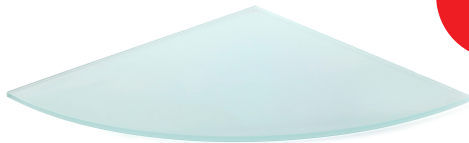

ESTANTE DE CRISTAL CON ACABADO MATE

Qty:
180

Estante de cristal mate
Matt crystal glass shelf
Tablette en verre mat

REF. 0C3030006008107