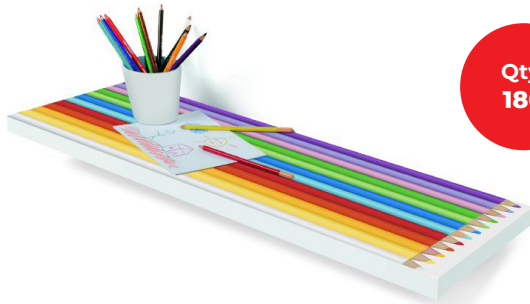

REF. 0ATD75025V00007

ESTANTE ATAMBORADO DE COLORES

Qty:
230

Estante atamorado en DM Ilustrado
Illustrated MDF honeycomb shelf
Tablette nid d'abeille en DM Illustré

REF. 0ATD75025W00007

ESTANTE ATAMBORADO DE LÁPICES