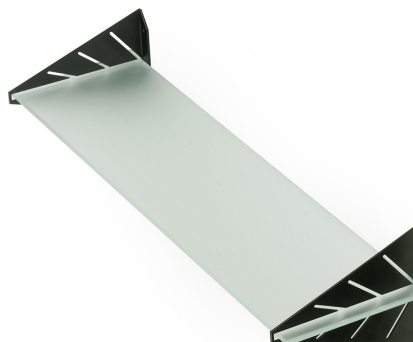

2 ESCUADRA ARROW DE ACERO NEGRO MATE

Qty:
230

Escuadra en acero Negro Mate
Matt black steel angle brackets
Équerre décoratif en acier Noir mat

REF. 001471120001802