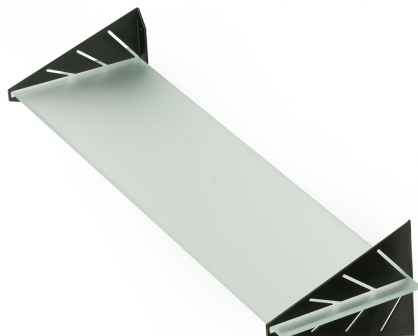

2 ESCUADRA ARROW DE ACERO NEGRO MATE

Qty:
230

Escuadra en acero Negro Mate
Matt black steel angle brackets
Équerre décoratif en acier Noir mat

REF. 001471150001802