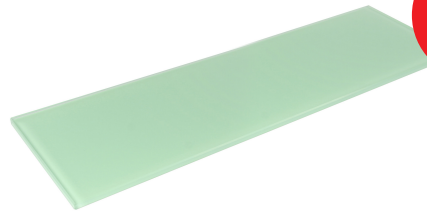

ESTANTE DE CRISTAL CON ACABADO VERDE AGUAMARINA

Qty:
230

Estante de cristal Verde aguamarina
Aqua green glass shelf
Tablette en verre Vert aqua

REF. 0C4512006010707