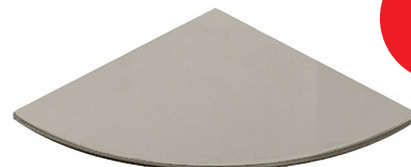

REF. 0C3535006006707

ESTANTE DE CRISTAL ANTRACITA

Qty:
180

Estante de cristal Antracita
Anthracite glass shelf
Tablette en verre anthracite

REF. 0C3535006006807

ESTANTE DE CRISTAL PIEL MARRÓN

Qty:
180

Estante de cristal Piel Marrón
Brown leather glass shelf
Tablette en verre Peau brune